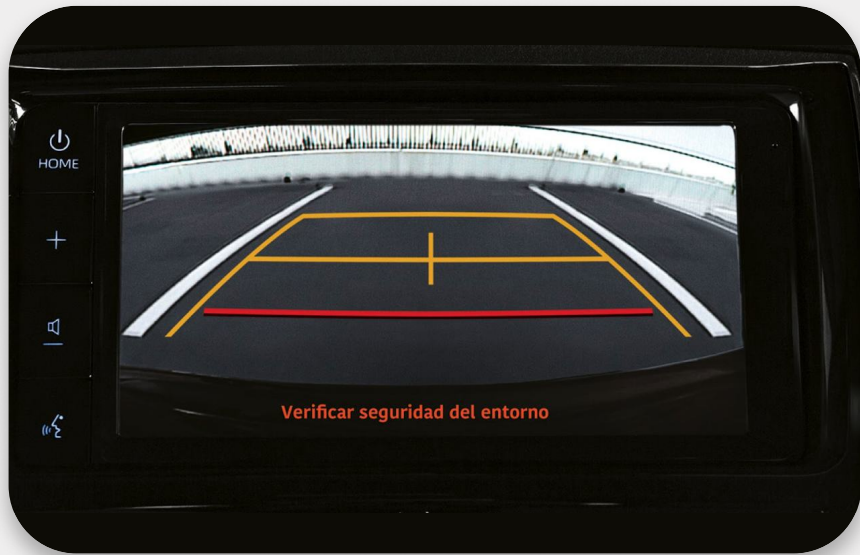

CAMARA DE RETROCESO**

Código referencia: PBR3029220

Consultar